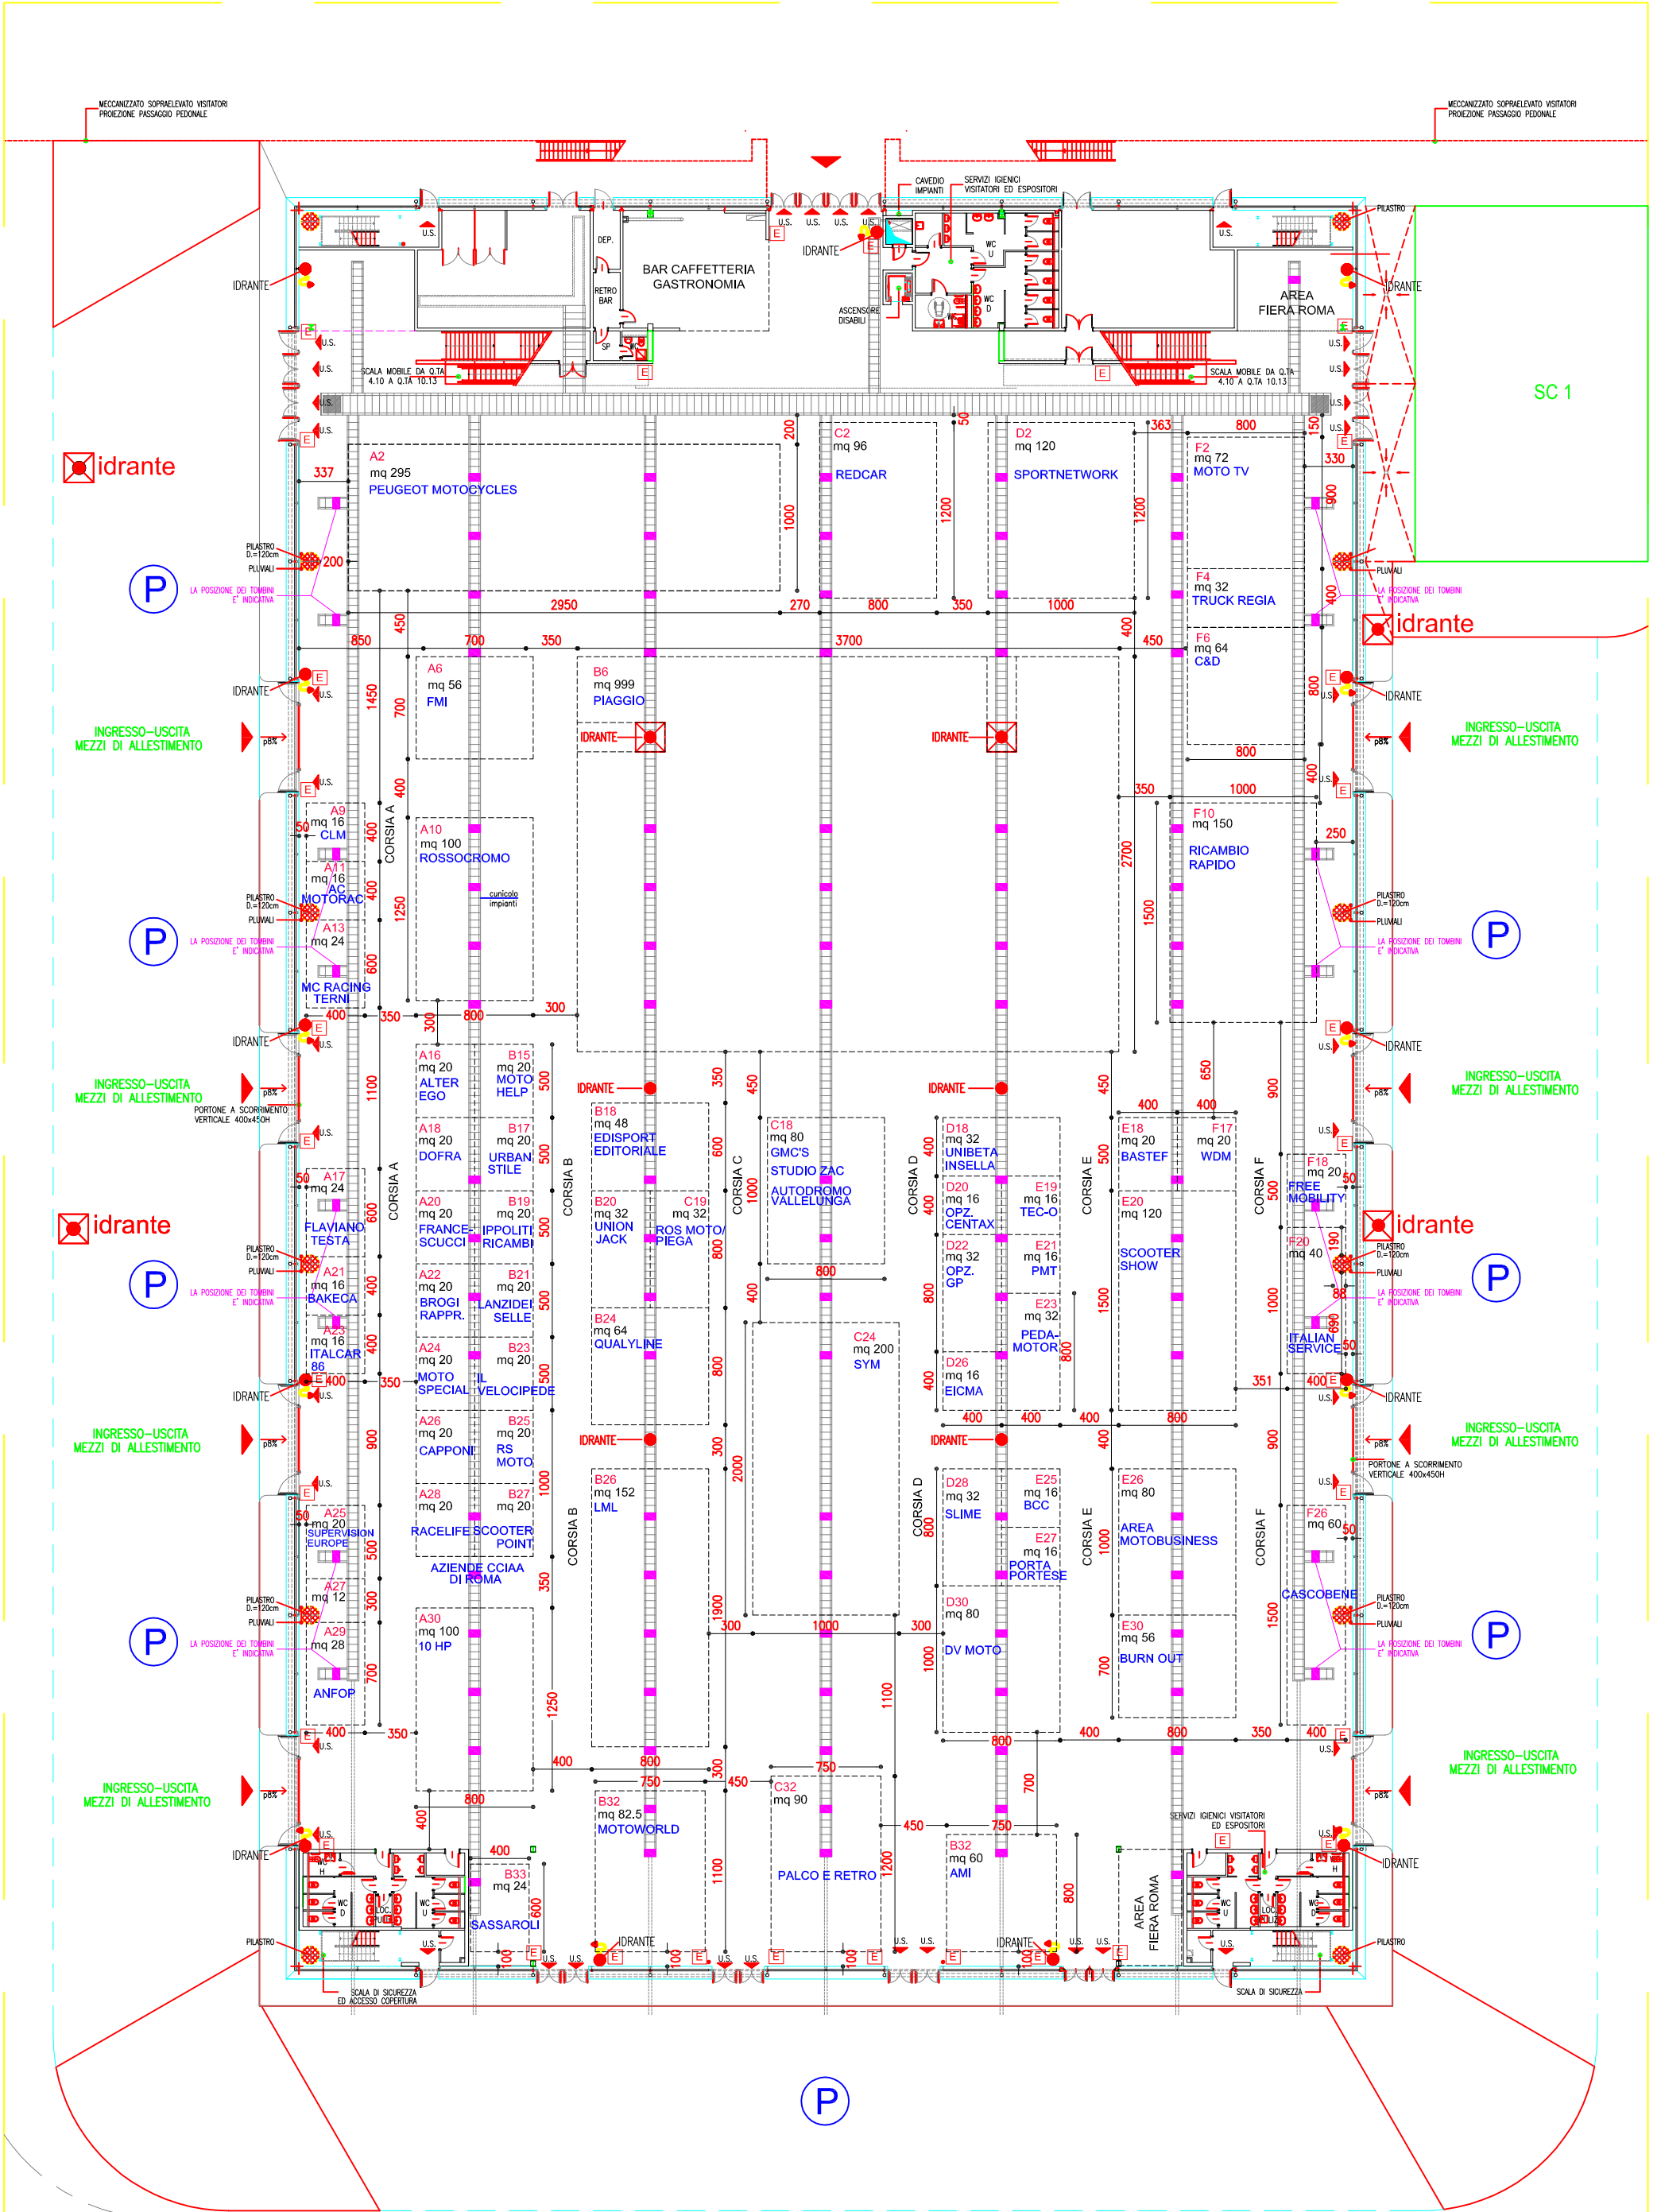

PADIGLIONE 5 (B8) - PIANTA PIANO TERRA

AGGIORNAMENTO: 25 FEBBRAIO 2011